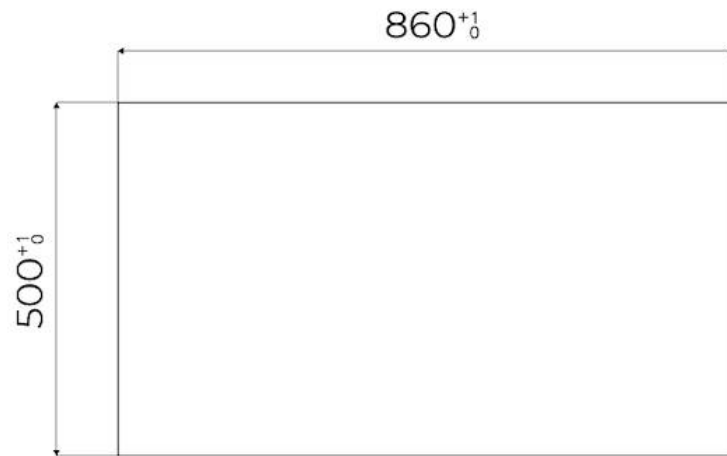

DÉTAILS

Bord d'installation	A fleur FTS
Coloration	Copper
Matériau	Acier inoxydable AISI 304
Textures	Satiné
Alimentation	220 - 240 V; 50/60 Hz
Dimensions	873x513 mm
Dimensions base	90cm
Élément chauffant	5 brûleurs
Trou d'encastrement	Voir fiche technique (pour tous les modèles à fleur ou à fleur installés par-dessus, et sous-plan)
Grilles	Grilles en fonte et tables coupe-feu émaillées
Largeur	87 cm
Puissance totale	9.500 W
Auxiliaire	2 x 1.000 W
Semi-rapide	2 x 1.750 W
- Triple Couronne	4.000 W

DESSINS TECHNIQUES

FTS - cut out

FT - cut out